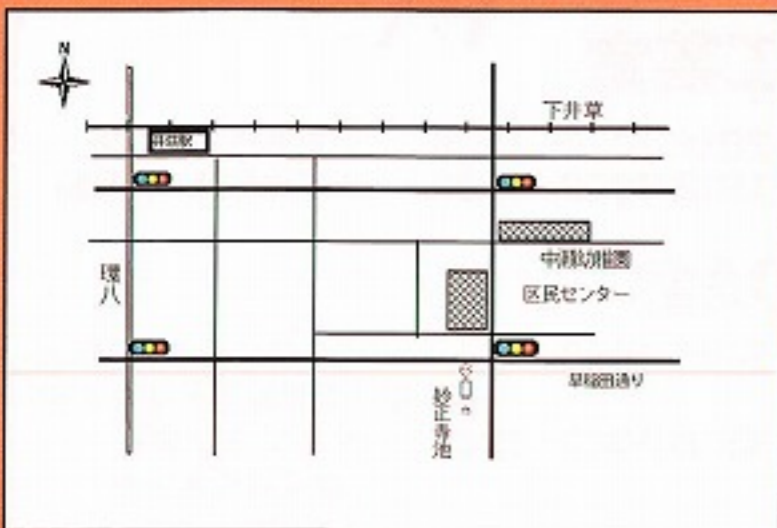

- まな板削り・包丁研ぎは午後1時で受付終了となります。
- 模擬店は売切れ次第、閉店となります。
- 内容に一部変更がある場合がございます。ご了承ください。

車でのご来場は
 ご遠慮ください!

ごみの分別と
 お持ち帰りに
 ご協力ください!!

井草センターまつり

9月12日(土) 午前10時~午後4時
 9月13日(日) 午前10時~午後3時
 [雨天決行]

場所: 井草地域区民センター

12日(土)

防災体験
 防犯コーナー
 (パトカー白バイ展示)
 三宅太鼓
 おもちゃの病院
 将棋 囲碁
 ピエロ風船
 生産品直売
 (東吾妻町・都立農芸高校
 すだちの里すぎなみ)